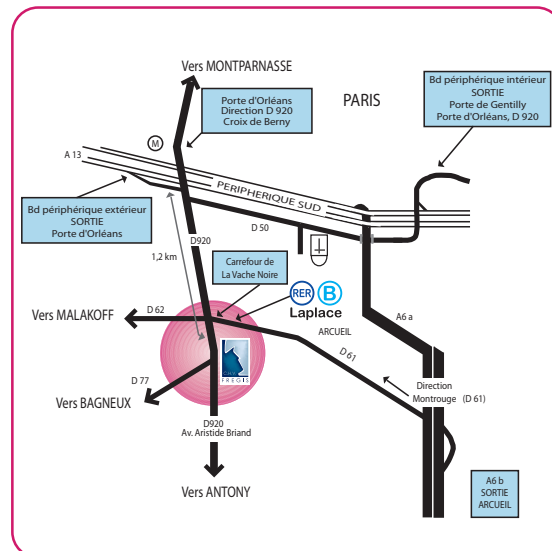

En voiture :

Se rendre Porte d'Orléans (côté sud de Paris), et prendre la direction de la D 920 (ex N20). Nous nous trouvons à 1Km 200 de la Porte d'Orléans, sur la commune d'Arcueil, côté gauche de la nationale juste avant le magasin Lapeyre-GME. Faire demi-tour au Café de la Croix d'Arcueil.

Coordonnées GPS:

lat 48.80611374 / long 2.3258529

ou tapez : Villa moderne, 94 110 Arcueil

En transport en commun:

Par le RER B : Descendre à Laplace, remonter 300 m l'avenue vers la D 920 (ex N20) jusqu'au carrefour de la « Vache noire », tourner à gauche sur la nationale ; nous nous trouvons à 200 m sur la gauche, juste avant le magasin Lapeyre-GME.

Par les bus :

187, 188, 197, ou 297 en descendant à l'arrêt «Carrefour de la Vache Noire» ; nous nous trouvons juste entre l'arrêt du bus et le magasin Lapeyre-GME.

Scanner ce Flash Code pour obtenir l'itinéraire jusqu'au CHV Frégis à partir de votre Smartphone