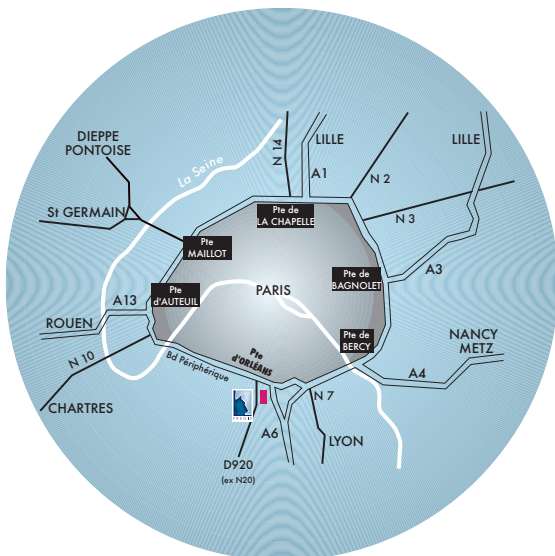

En voiture :

Se rendre Porte d'Orléans (côté sud de Paris), et prendre la direction de la D 920 (ex N20). Nous nous trouvons à 1Km 200 de la Porte d'Orléans, sur la commune d'Arcueil, côté gauche de la nationale juste avant le magasin Lapeyre-GME. Faire demi-tour au Café de la Croix d'Arcueil.

Coordonnées GPS:

lat 48.80611374 / long 2.3258529

ou tapez : Villa moderne, 94 110 Arcueil

En transport en commun:

Par le RER B : Descendre à Laplace, remonter 300 m l'avenue vers la D 920 (ex N20) jusqu'au carrefour de la « Vache noire », tourner à gauche sur la nationale ; nous nous trouvons à 200 m sur la gauche, juste avant le magasin Lapeyre-GME.

Par les bus :

187, 188, 197, ou 297 en descendant à l'arrêt «Carrefour de la Vache Noire» ; nous nous trouvons juste entre l'arrêt du bus et le magasin Lapeyre-GME.

Scanner ce Flash Code pour obtenir l'itinéraire jusqu'au CHV Frégis à partir de votre Smartphone