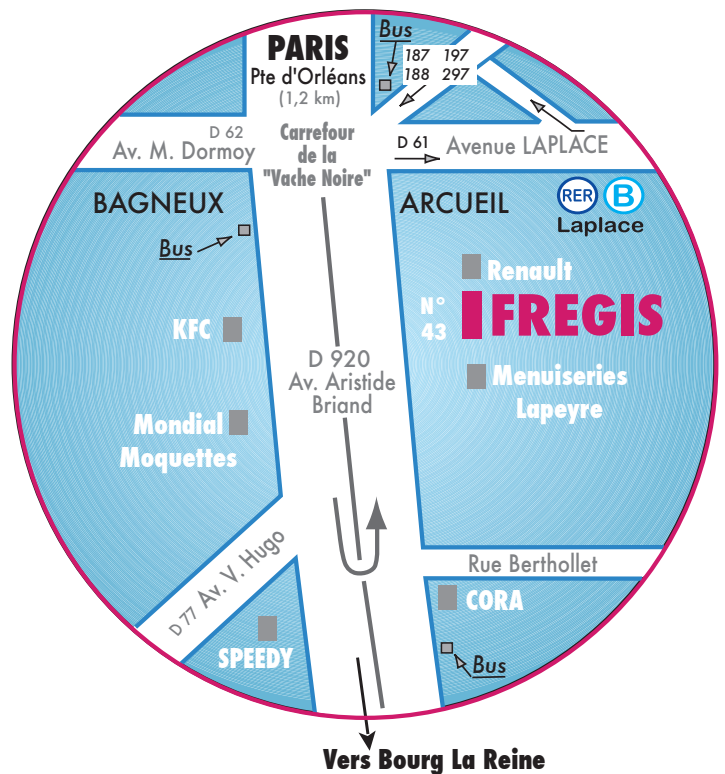

En voiture :

Se rendre Porte d'Orléans (côté sud de Paris), et prendre la direction de la D 920 (ex N20). Nous nous trouvons à 1Km 200 de la Porte d'Orléans, sur la commune d'Arcueil, côté gauche de la nationale juste avant le magasin Lapeyre-GME. Faire demi-tour au Café de la Croix d'Arcueil.

Coordonnées GPS:

lat 48.80611374 / long 2.3258529

ou tapez : Villa moderne, 94 110 Arcueil

En transport en commun:

Par le RER B : Descendre à Laplace, remonter 300 m l'avenue vers la D 920 (ex N20) jusqu'au carrefour de la « Vache noire », tourner à gauche sur la nationale ; nous nous trouvons à 200 m sur la gauche, juste avant le magasin Lapeyre-GME.

Par les bus :

187, 188, 197, ou 297 en descendant à l'arrêt «Carrefour de la Vache Noire» ; nous nous trouvons juste entre l'arrêt du bus et le magasin Lapeyre-GME.

Scanner ce Flash Code pour obtenir l'itinéraire jusqu'au CHV Frégis à partir de votre Smartphone